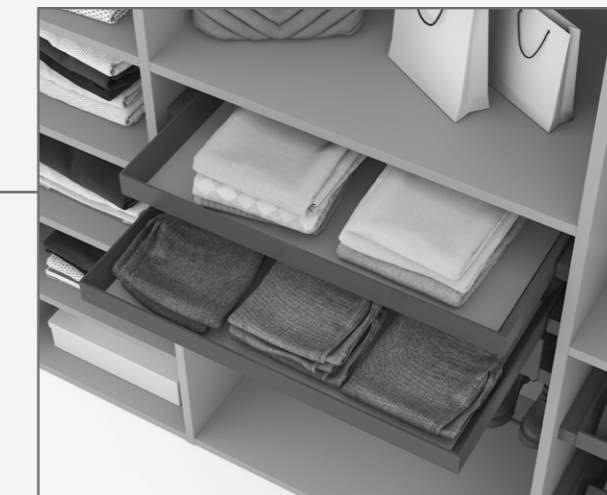

05 Ripiano estraibile H 5,5

Pull-out shelf H 5,5

57,5	B07442
74	B07443
92,5	B07444
117,5	B07445