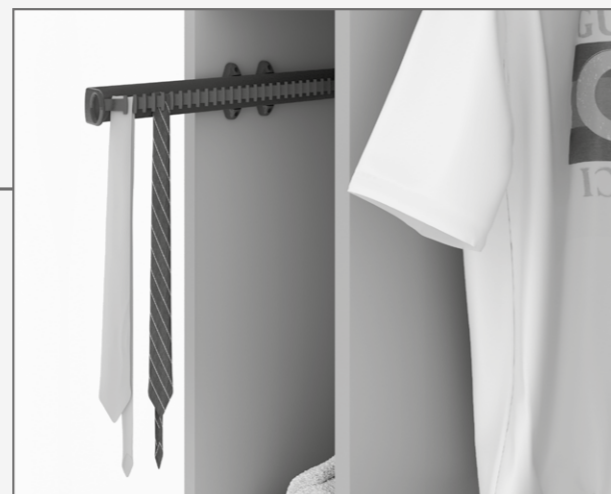

### 03 Portacravatte estraibile

Removable tie rack

50	B07438